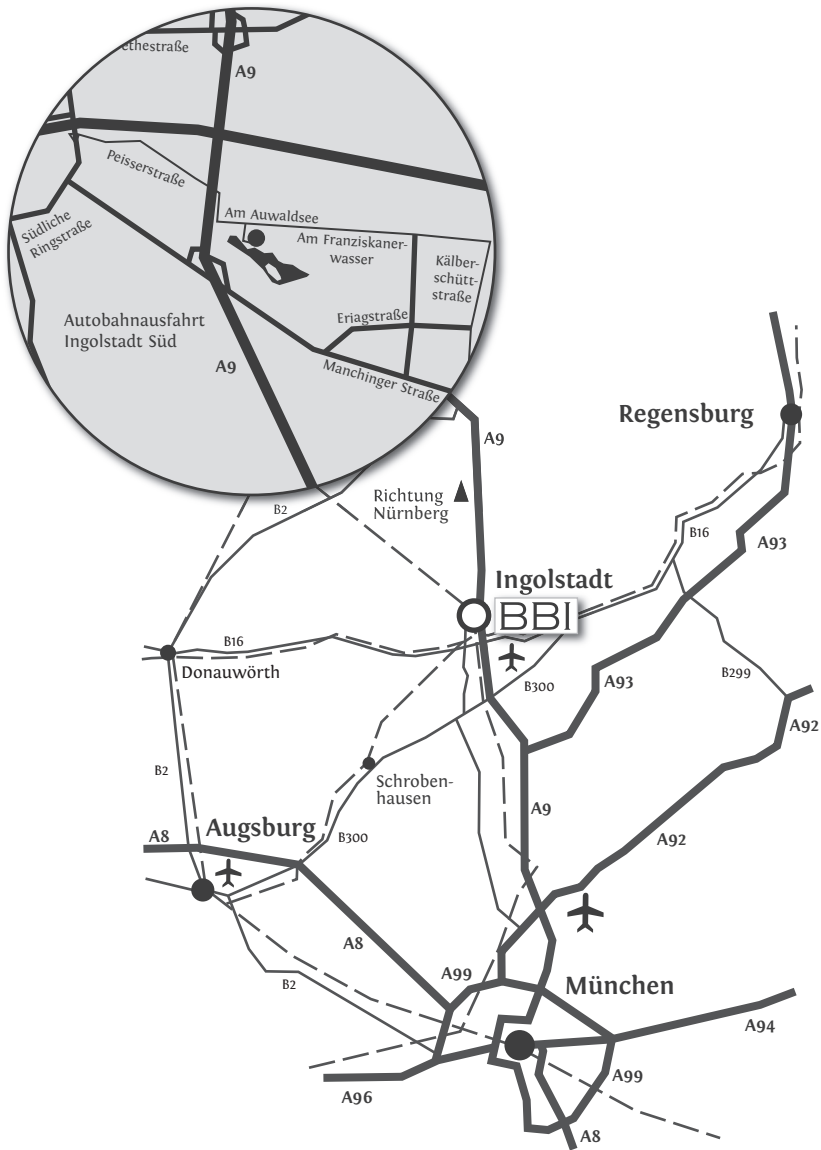

Ordentliche Hauptversammlung der BBI AG

Wirtshaus am Auwaldsee | Am Auwaldsee 20 | 85053 Ingolstadt | Tel.: 0841 - 8 86 58 00